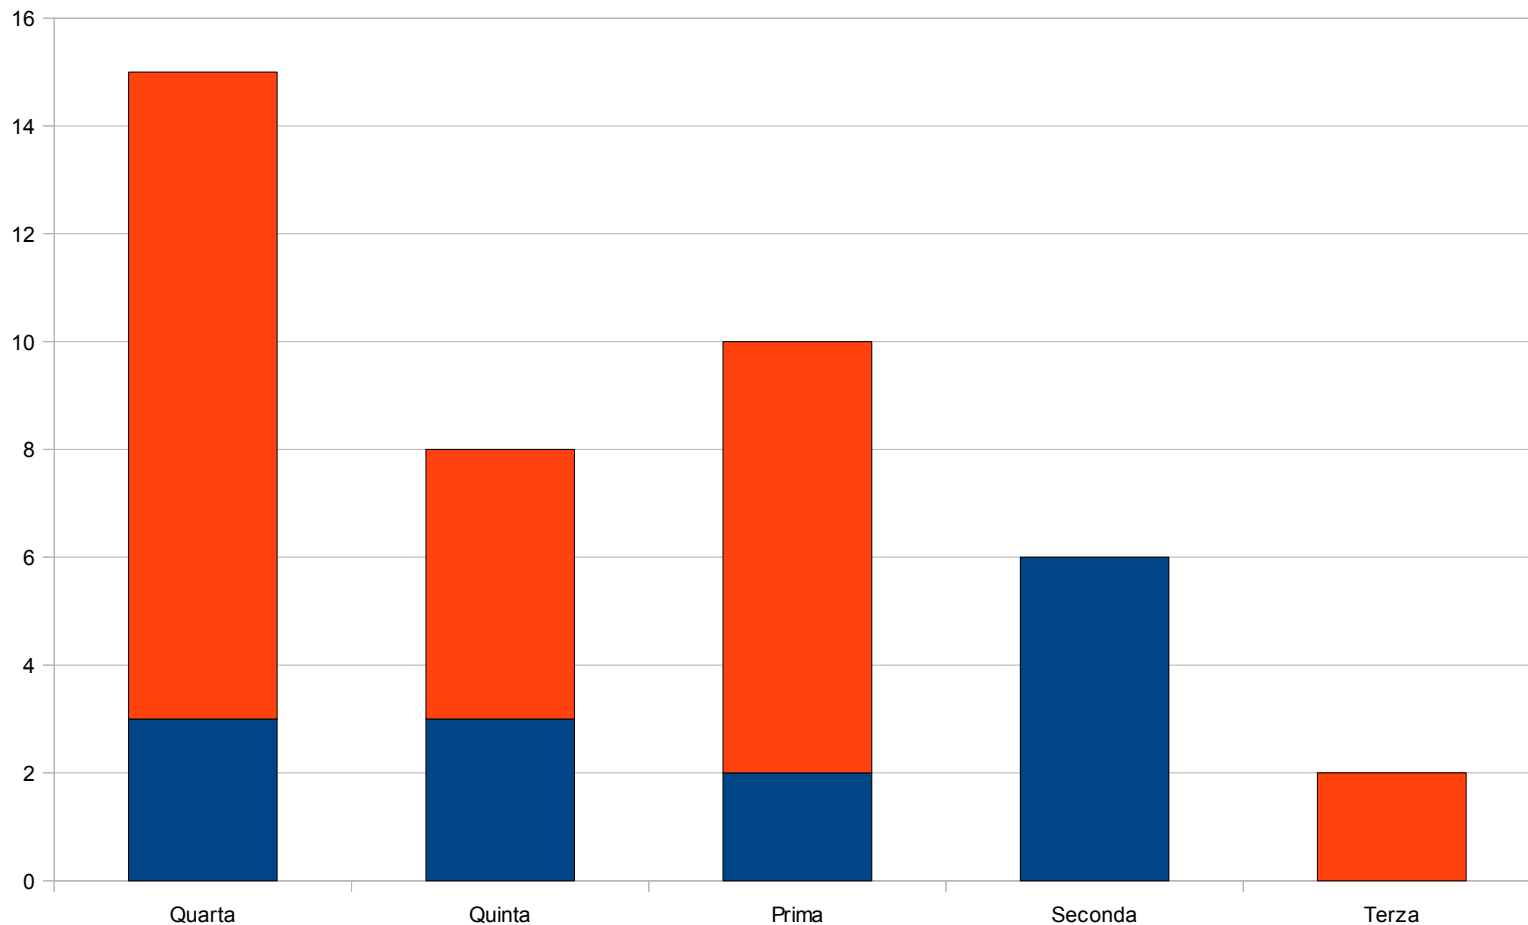

Esiti scolastici a.s. 2009/2010

LICEO 'SARPI' BERGAMO – Settembre 2010 a cura del prof. Gianluigi Trivia

Esiti scolastici: cronologia a.s. 1988 – 2010

Abolizione esami di riparazione 1995-1996

Boom iscrizioni 2002-2003

— Rapporto tra Promossi e Scrutinati

— Rapporto tra Promossi e Iscritti

Aumenta l'abbandono

2009/10

Dispersione per trasferimento o ritiro

Le colonne sopra lo zero indicano un aumento della dispersione,
quelle sotto una sua riduzione

Grafico normalizzato che mostra un ritorno a 20 anni fa

Promossi – Non Promossi – Trasferiti riferiti agli Iscritti

Studenti trasferiti - 2010/11

Totale Studenti non reinscritti : 41

 Bocciati

 Promossi

Rapporto Percentuale Promossi/Iscritti