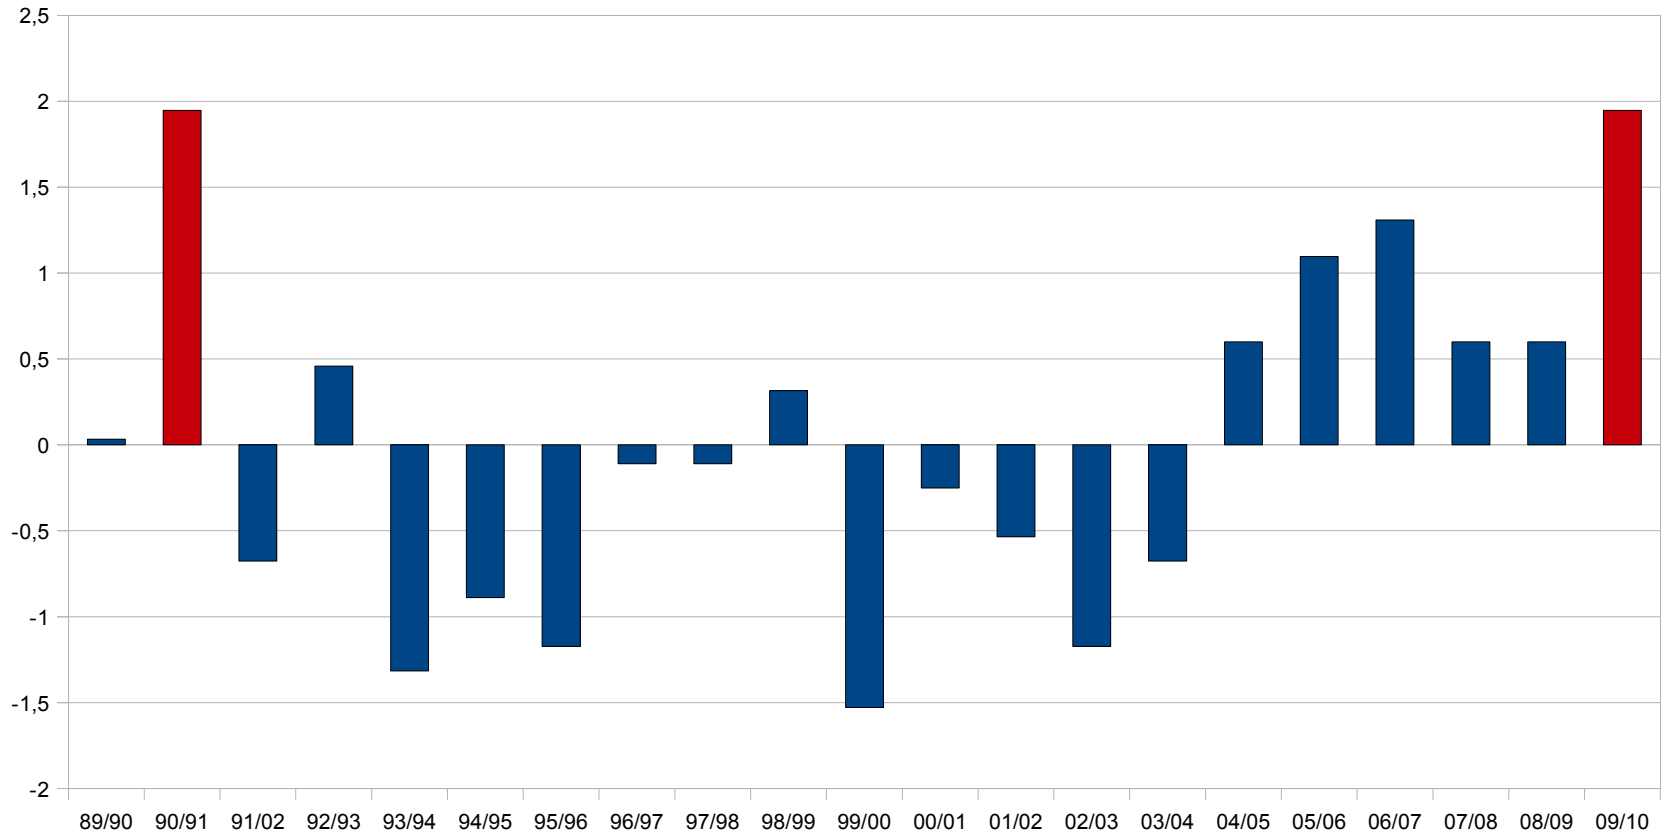

Esiti scolastici a.s. 2009/2010

LICEO 'SARPI' BERGAMO – Settembre 2010 a cura del prof. Gianluigi Trivia

Esiti scolastici: cronologia a.s. 1988 – 2010

Abolizione esami di riparazione 1995-1996

Boom iscrizioni 2002-2003

— Rapporto tra Promossi e Scrutinati

— Rapporto tra Promossi e Iscritti

Aumenta l'abbandono

2009/10

Dispersione per trasferimento o ritiro

Le colonne sopra lo zero indicano un aumento della dispersione,
quelle sotto una sua riduzione