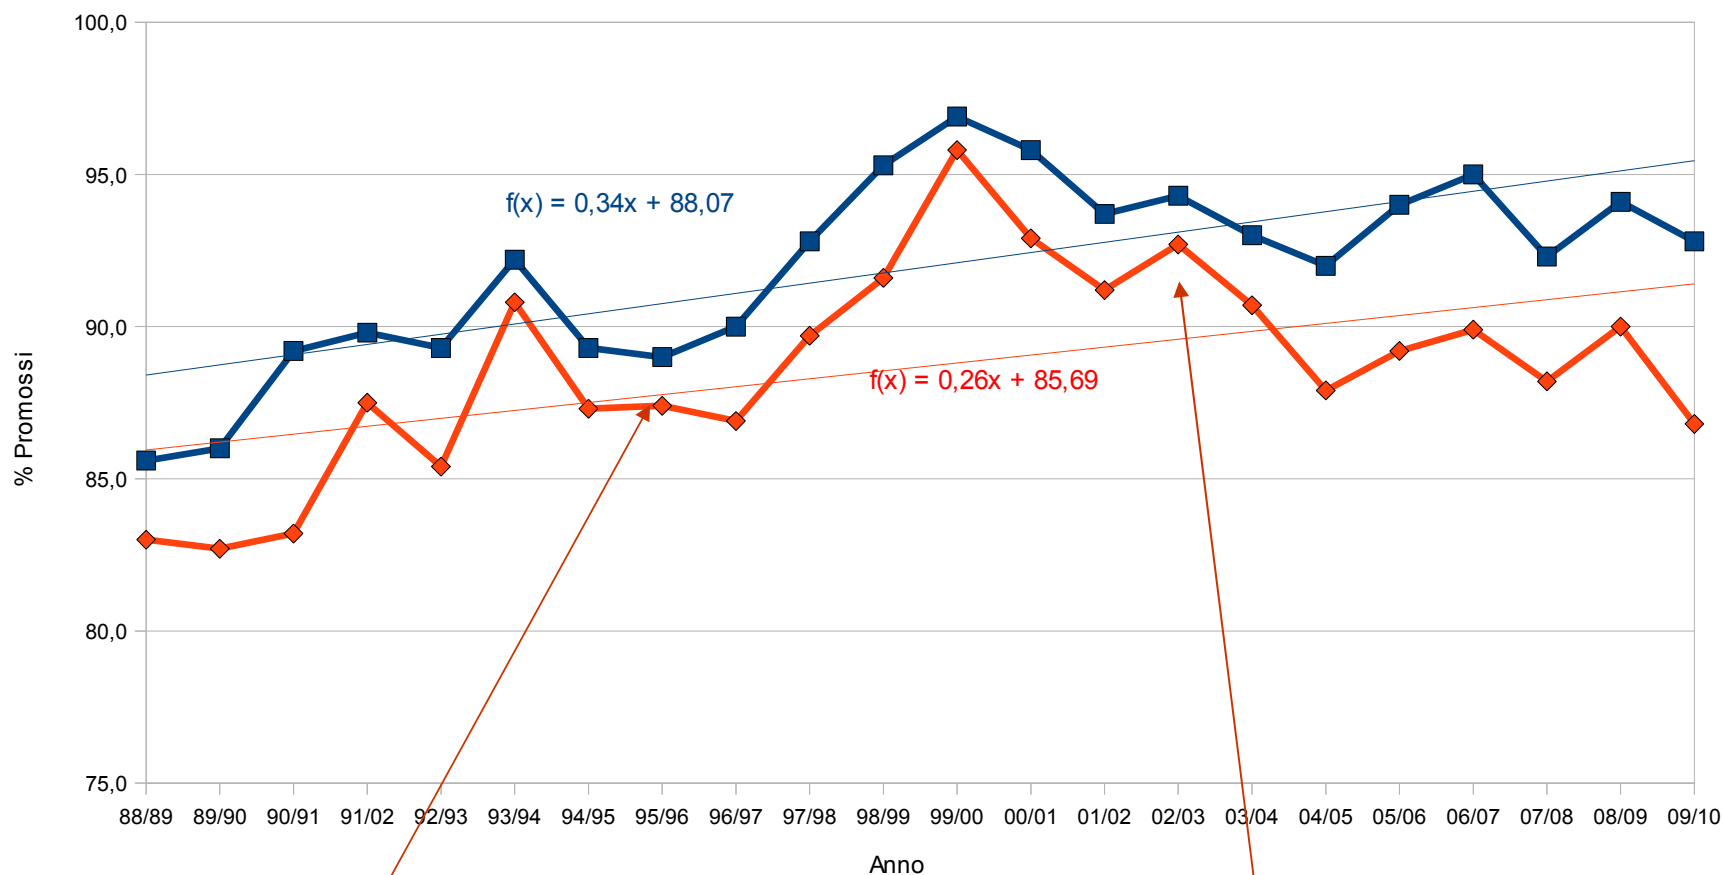

Esiti scolastici a.s. 2009/2010

LICEO 'SARPI' BERGAMO – Settembre 2010 a cura del prof. Gianluigi Trivia

Esiti scolastici: cronologia a.s. 1988 – 2010

Abolizione esami di riparazione 1995-1996

Boom iscrizioni 2002-2003

— Rapporto tra Promossi e Scrutinati

— Rapporto tra Promossi e Iscritti

Aumenta l'abbandono

2009/10

Dispersione per trasferimento o ritiro

Le colonne sopra lo zero indicano un aumento della dispersione,
quelle sotto una sua riduzione

Grafico normalizzato che mostra un ritorno a 20 anni fa

Promossi – Non Promossi – Trasferiti riferiti agli Iscritti

Studenti trasferiti - 2010/11

Totale Studenti non reinscritti : 41

 Bocciati

 Promossi

Rapporto Percentuale Promossi/Iscritti