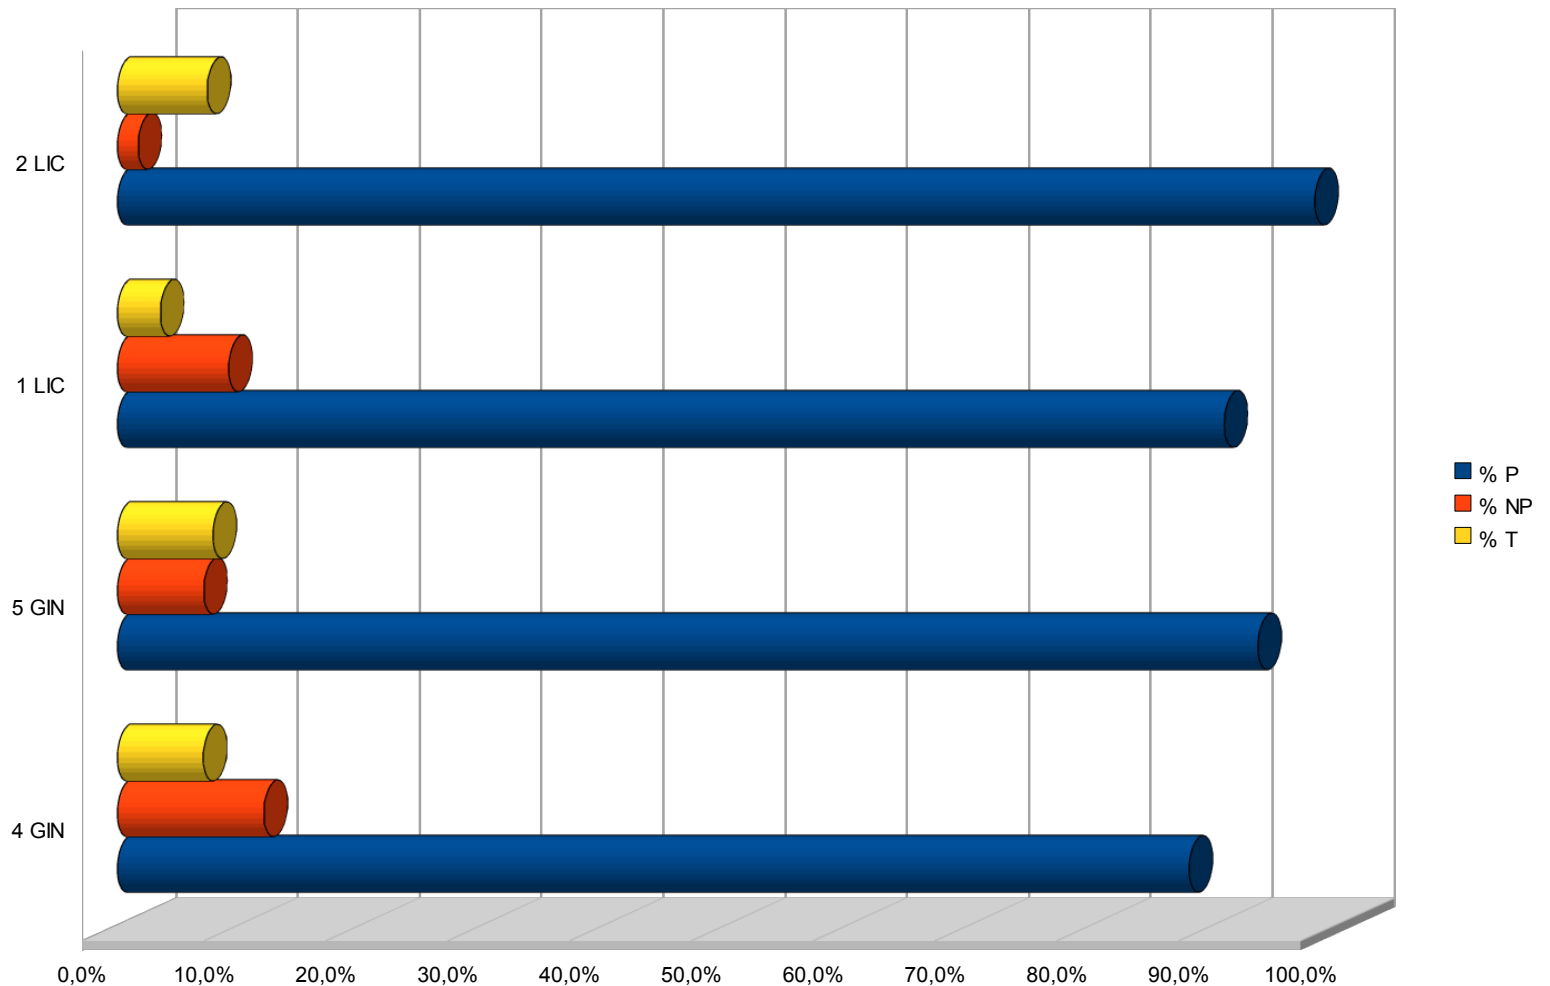

Esiti scolastici a.s. 2009/2010

LICEO 'SARPI' BERGAMO – Settembre 2010 a cura del prof. Gianluigi Trivia

Esiti scolastici: cronologia a.s. 1988 – 2010

Abolizione esami di riparazione 1995-1996

Boom iscrizioni 2002-2003

— Rapporto tra Promossi e Scrutinati

— Rapporto tra Promossi e Iscritti

Aumenta l'abbandono

2009/10

Dispersione per trasferimento o ritiro

Le colonne sopra lo zero indicano un aumento della dispersione,
quelle sotto una sua riduzione

Grafico normalizzato che mostra un ritorno a 20 anni fa

Promossi – Non Promossi – Trasferiti riferiti agli Iscritti

Studenti trasferiti - 2010/11

Totale Studenti non reinscritti : 41

 Bocciati

 Promossi

Rapporto Percentuale Promossi/Iscritti