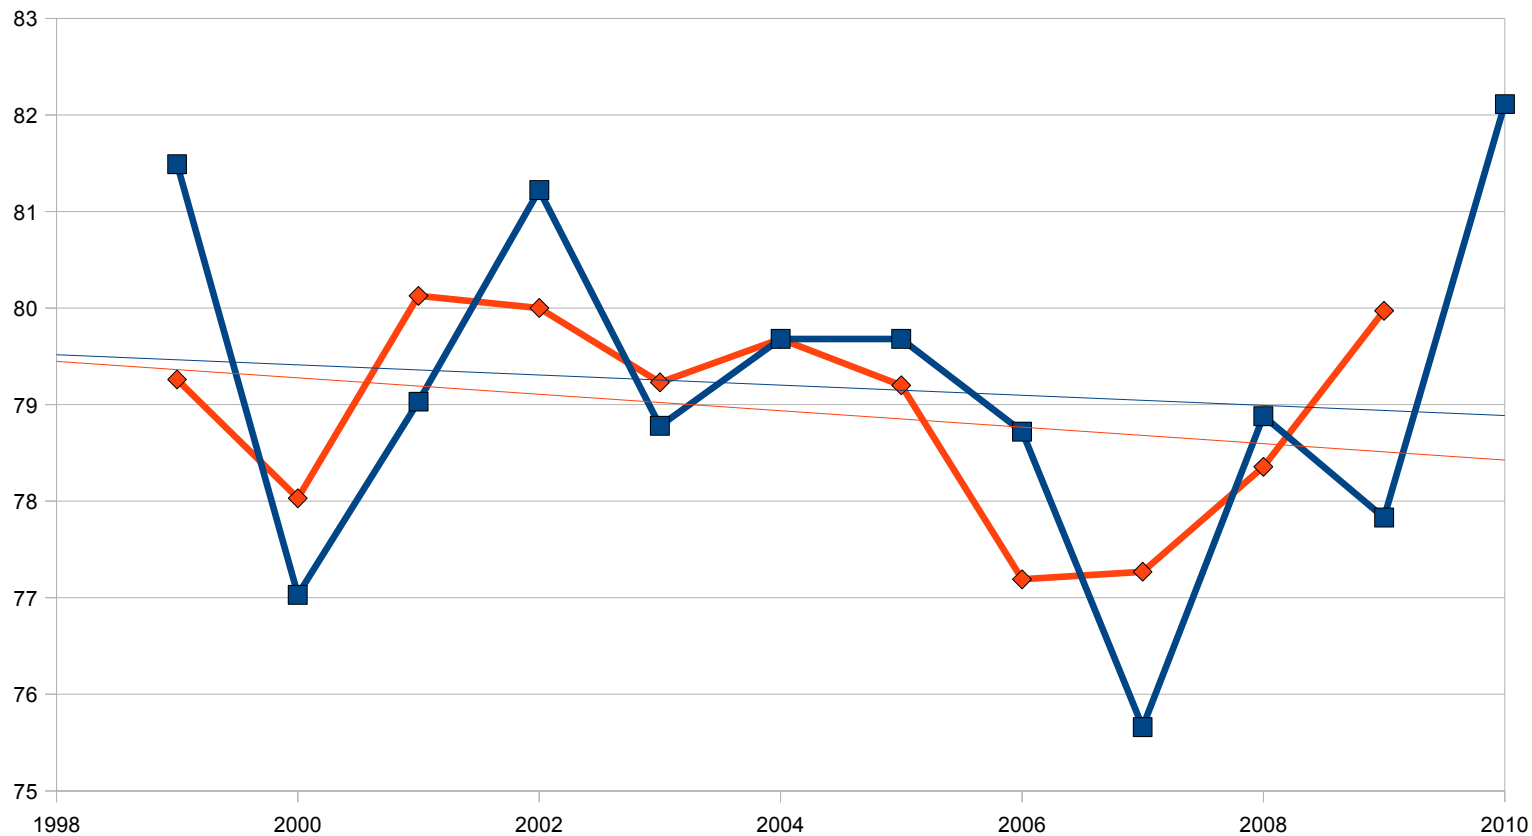

Voto Finale Medio - 1999/2009

Voto medio di tutti gli studenti di terza

Media mobile a 2 anni