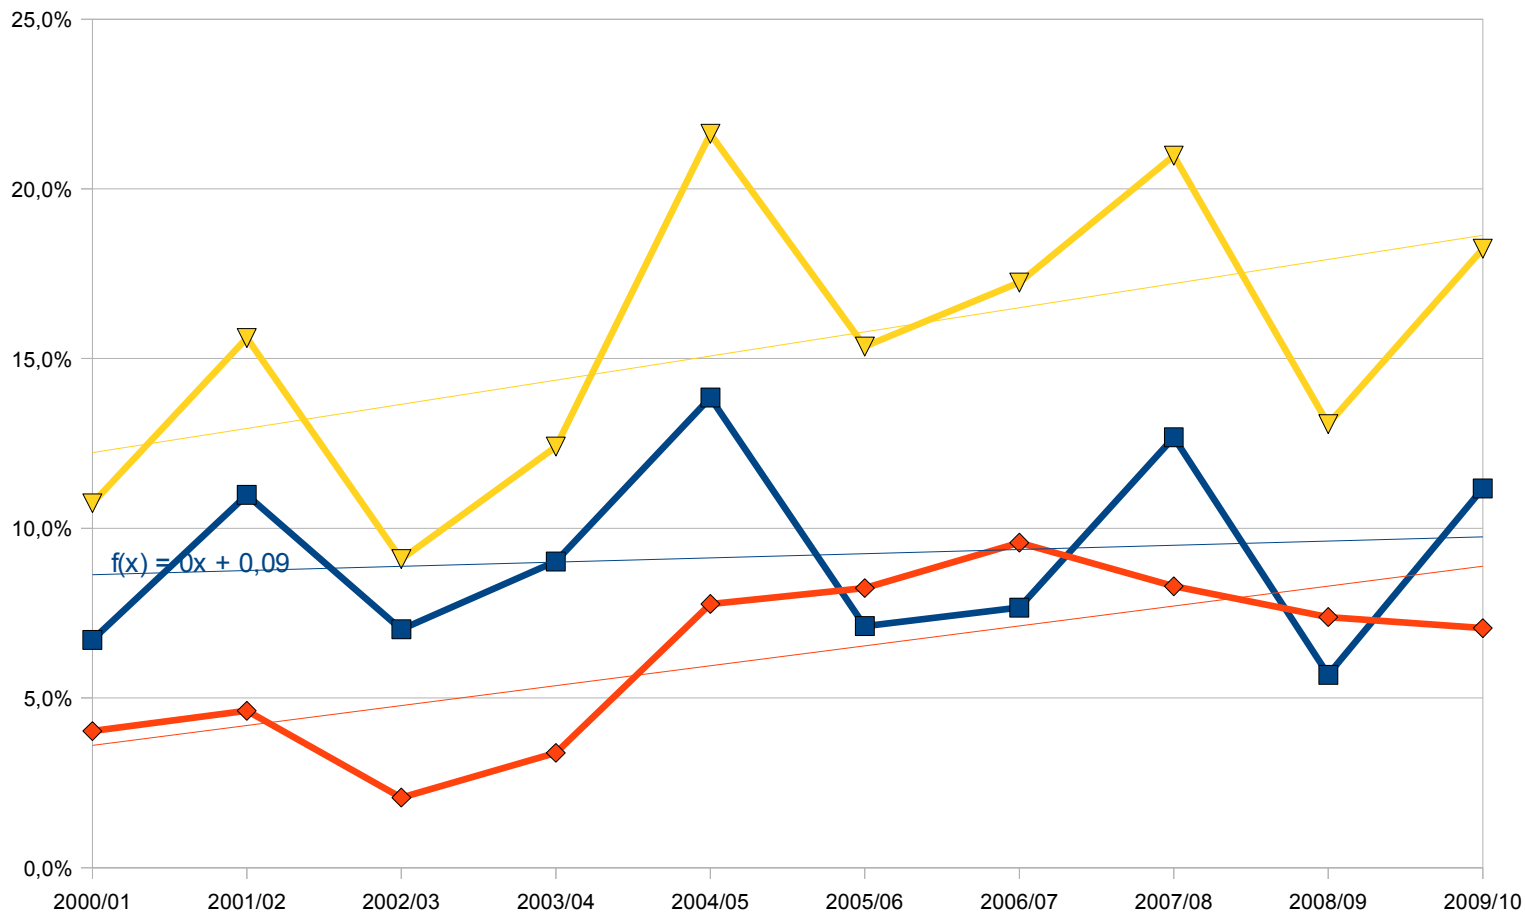

Esiti scolastici a.s. 2009/2010

LICEO 'SARPI' BERGAMO – Settembre 2010 a cura del prof. Gianluigi Trivia

Esiti scolastici: cronologia a.s. 1988 – 2010

Abolizione esami di riparazione 1995-1996

Boom iscrizioni 2002-2003

— Rapporto tra Promossi e Scrutinati

— Rapporto tra Promossi e Iscritti

Aumenta l'abbandono

2009/10

Dispersione per trasferimento o ritiro

Le colonne sopra lo zero indicano un aumento della dispersione,
quelle sotto una sua riduzione

Grafico normalizzato che mostra un ritorno a 20 anni fa

Promossi – Non Promossi – Trasferiti riferiti agli Iscritti

Studenti trasferiti - 2010/11

Totale Studenti non reinscritti : 41

 Bocciati

 Promossi

Rapporto Percentuale Promossi/Iscritti

4^a ginnasio non promossi – trasferiti

Respinti

Trasferiti

Respinti + Trasferiti

5^a ginnasio non promossi – trasferiti

■ Respinti

◆ Trasferiti

▼ Respinti + Trasferiti