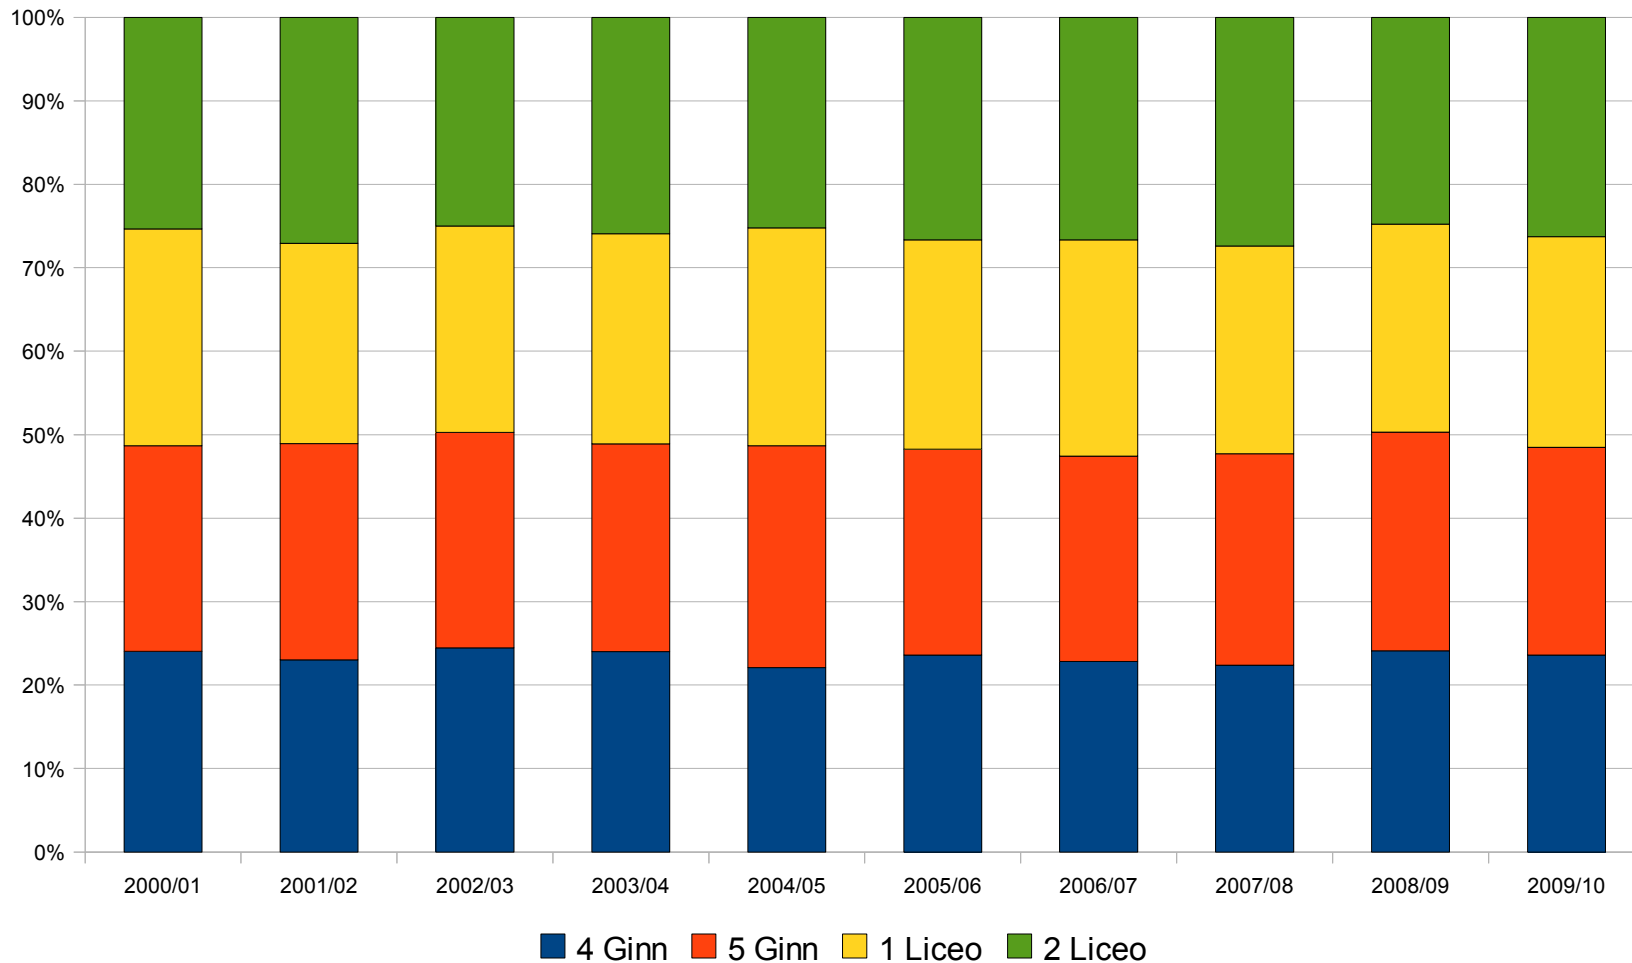

Esiti scolastici a.s. 2009/2010

LICEO 'SARPI' BERGAMO – Settembre 2010 a cura del prof. Gianluigi Trivia

Esiti scolastici: cronologia a.s. 1988 – 2010

Abolizione esami di riparazione 1995-1996

Boom iscrizioni 2002-2003

— Rapporto tra Promossi e Scrutinati

— Rapporto tra Promossi e Iscritti

Aumenta l'abbandono

2009/10

Dispersione per trasferimento o ritiro

Le colonne sopra lo zero indicano un aumento della dispersione,
quelle sotto una sua riduzione

Grafico normalizzato che mostra un ritorno a 20 anni fa

Promossi – Non Promossi – Trasferiti riferiti agli Iscritti

Studenti trasferiti - 2010/11

Totale Studenti non reinscritti : 41

 Bocciati

 Promossi

Rapporto Percentuale Promossi/Iscritti

4^a ginnasio non promossi – trasferiti

Respinti

Trasferiti

Respinti + Trasferiti

5^a ginnasio non promossi – trasferiti

■ Respinti

◆ Trasferiti

▼ Respinti + Trasferiti