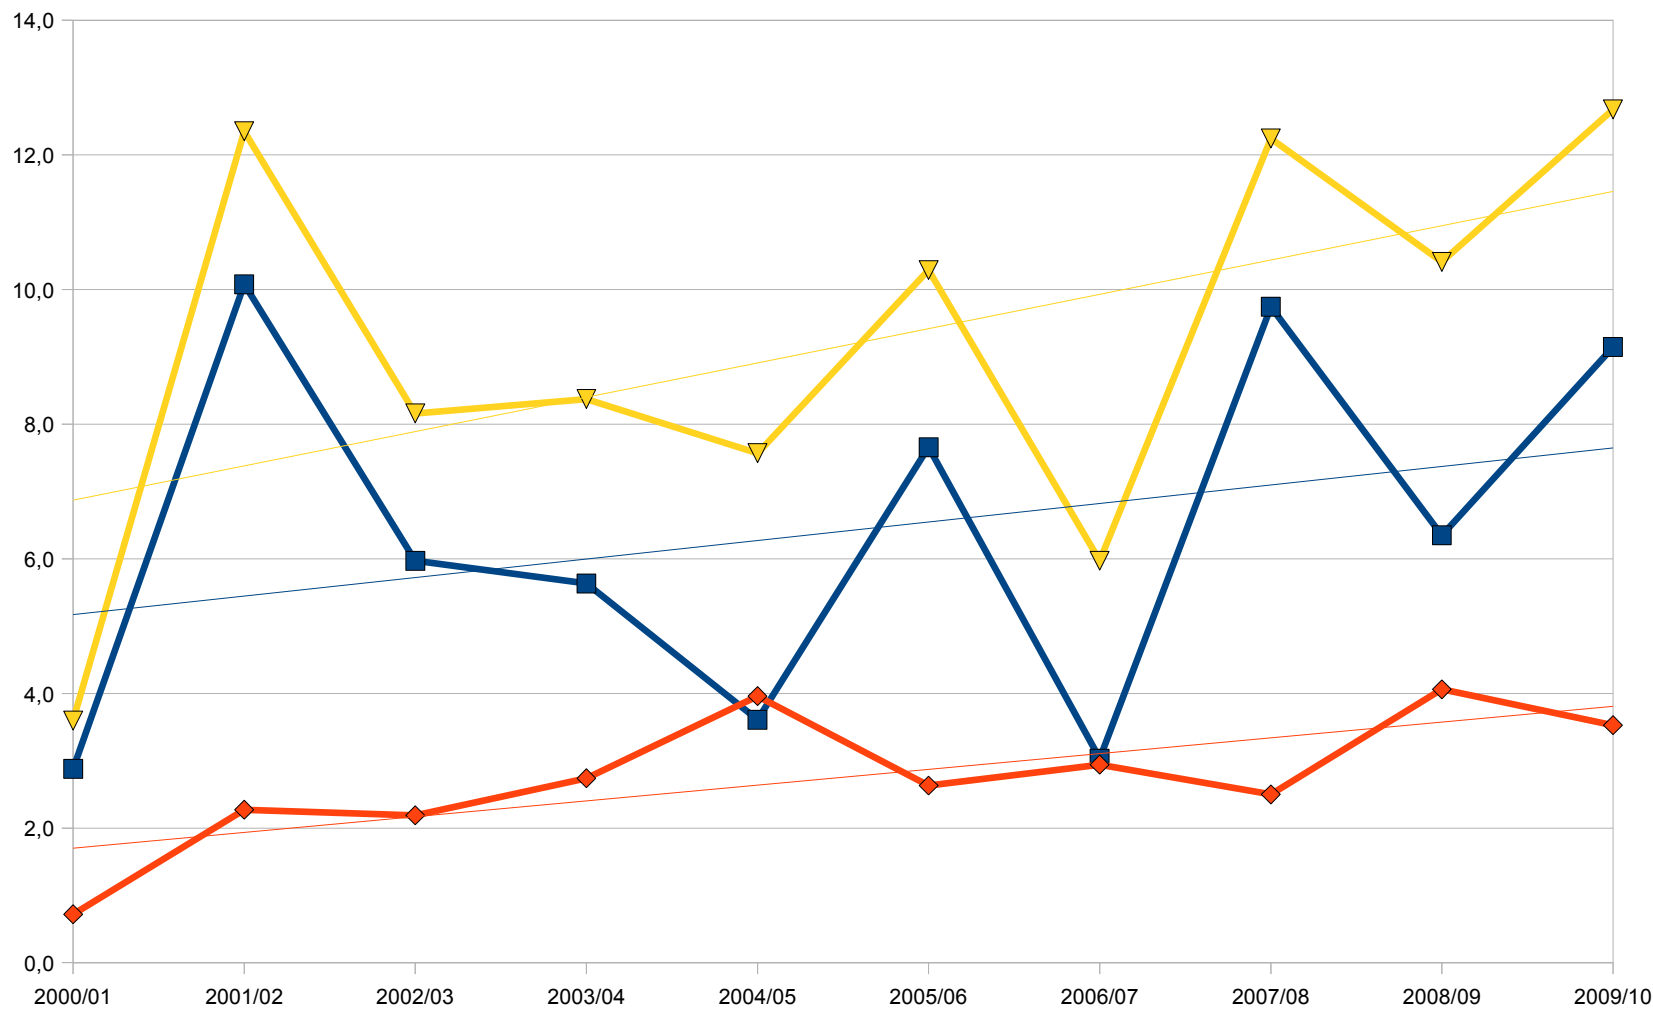

1^a ginnasio non promossi – trasferiti

■ Respinti

◆ Trasferiti

▼ Respinti + Trasferiti