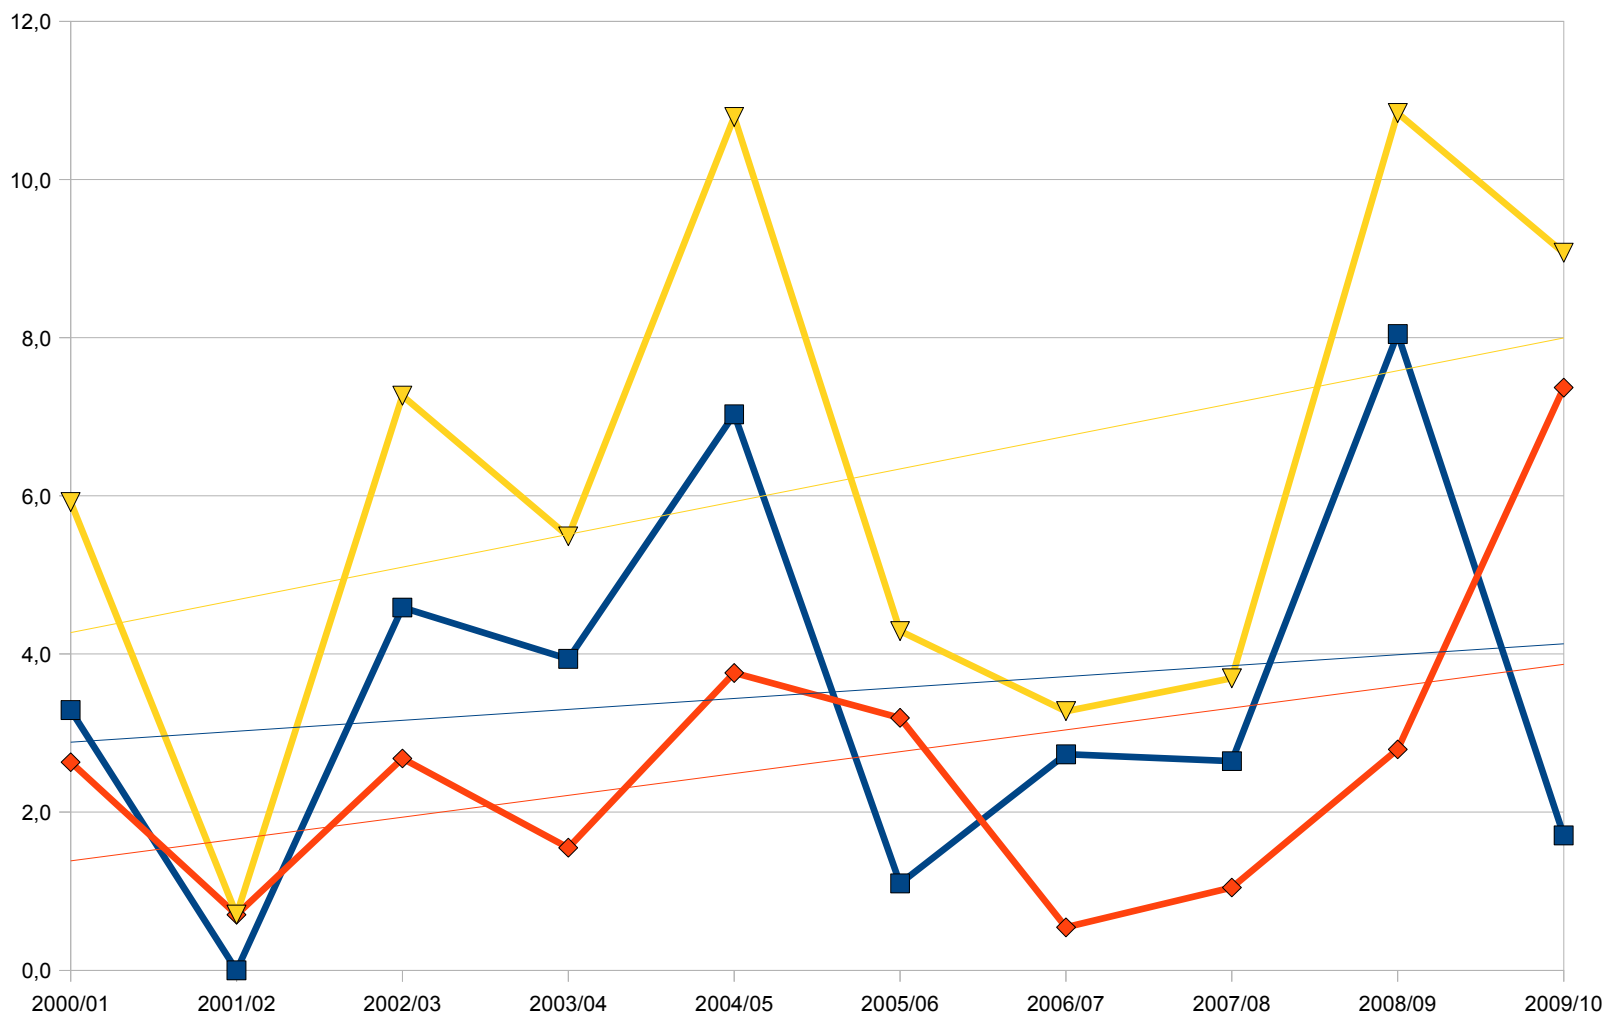

Esiti scolastici a.s. 2009/2010

LICEO 'SARPI' BERGAMO – Settembre 2010 a cura del prof. Gianluigi Trivia

Esiti scolastici: cronologia a.s. 1988 – 2010

Abolizione esami di riparazione 1995-1996

Boom iscrizioni 2002-2003

Grafico normalizzato che mostra un ritorno a 20 anni fa

Promossi – Non Promossi – Trasferiti riferiti agli Iscritti

Studenti trasferiti - 2010/11

Totale Studenti non reinscritti : 41

 Bocciati

 Promossi

Rapporto Percentuale Promossi/Iscritti

4^a ginnasio non promossi – trasferiti

Respinti

Trasferiti

Respinti + Trasferiti

5^a ginnasio non promossi – trasferiti

■ Respinti

◆ Trasferiti

▼ Respinti + Trasferiti

1^a ginnasio non promossi – trasferiti

■ Respinti

◆ Trasferiti

▼ Respinti + Trasferiti

2^a ginnasio non promossi – trasferiti

■ Respinti

◆ Trasferiti

▼ Respinti + Trasferiti