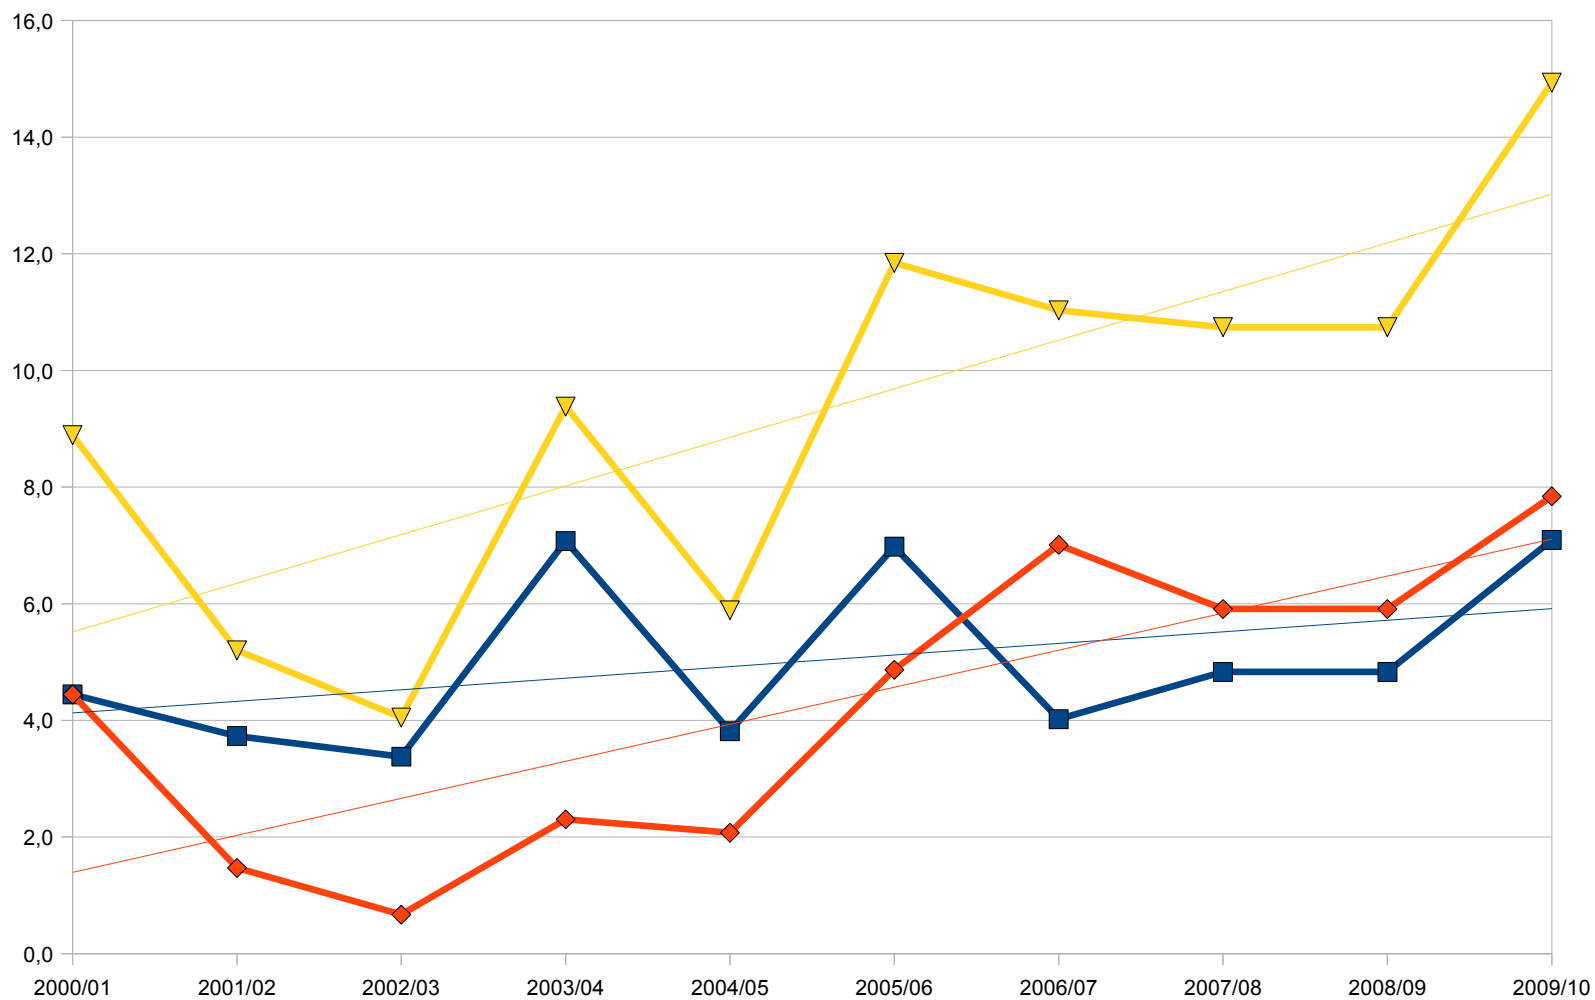

Esiti scolastici a.s. 2009/2010

LICEO 'SARPI' BERGAMO – Settembre 2010 a cura del prof. Gianluigi Trivia

Esiti scolastici: cronologia a.s. 1988 – 2010

Abolizione esami di riparazione 1995-1996

Boom iscrizioni 2002-2003

Grafico normalizzato che mostra un ritorno a 20 anni fa

Promossi – Non Promossi – Trasferiti riferiti agli Iscritti

Studenti trasferiti - 2010/11

Totale Studenti non reinscritti : 41

 Bocciati

 Promossi

Rapporto Percentuale Promossi/Iscritti

4^a ginnasio non promossi – trasferiti

Respinti

Trasferiti

Respinti + Trasferiti

5^a ginnasio non promossi – trasferiti

■ Respinti

◆ Trasferiti

▼ Respinti + Trasferiti

1^a ginnasio non promossi – trasferiti

■ Respinti

◆ Trasferiti

▼ Respinti + Trasferiti

2^a ginnasio non promossi – trasferiti

■ Respinti

◆ Trasferiti

▼ Respinti + Trasferiti